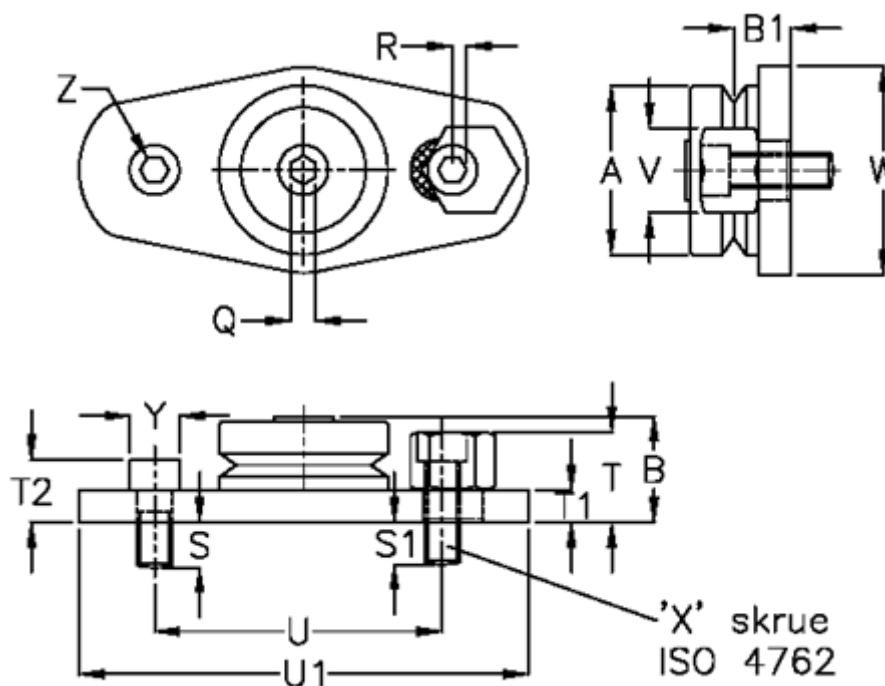

Varenummer: 057153301312
 Beskrivelse: HEPCO GV3 leje BHJ 13 EDR
 Standart til blindhuls montering

Mål

a = 12.7	T1 = 3.75	Y = 5.5
B = 10.1	T2 = 6.75	Z = 8
B1 = 5.47	U = 30.0	
Q = 1.5	U1 = 47.5	
R = 1.0	V = 8	
S = 6.25	vægt kg/1000 = 0	
S1 = 6.6	W = 20.0	
T = 8.5	X = M3	